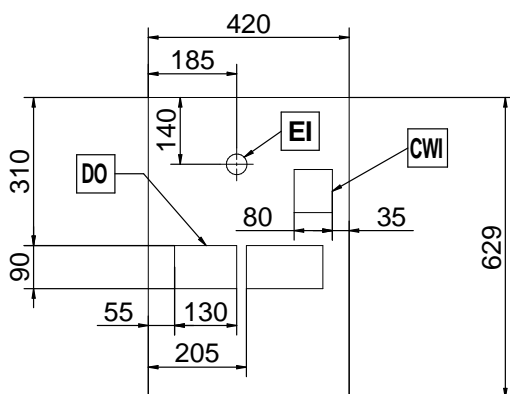

Goedkeuring

Front aanzicht

Zij aanzicht

Boven aanzicht

Elektra

Voltage	
602554 (TANGOACE1)	400 V/3N ph/50 Hz
Elektrisch max. vermogen	5.2 kW
Stekker type	Kabel zonder stekker

Water

Water aansluiting	3/8"
Water temperatuur (min-max)	5 - 60 °C
Water afvoer	3/4"

Algemene gegevens

Externe afmetingen, lengte	448 mm
Externe afmetingen, breedte	627 mm
Externe afmetingen, hoogte	846 mm
Gewicht, netto	103 kg

Duurzaamheid

Amperage	7.5 Amps
-----------------	----------

Optionele accessoires